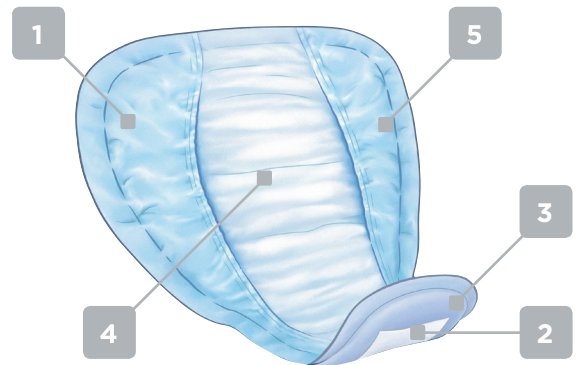

Die Saugstärken 1 und 2 sind für Männer mit tropfenweisem Urinverlust.

Die Saugstärken 3 und 4 sind für Männer mit leichter bis mittlerer Blasenschwäche.

1 Anatomisch geformte Einlagen mit verbessertem Auslaufschutz und Tragekomfort speziell für Männer.

2 Mit Klebestreifen zur Befestigung in eng anliegender Unterwäsche. Für besseren Sitz und Auslaufschutz.

3 Stoffähnliche Rückseite für mehr Tragekomfort und Diskretion. Kein Rascheln.

4 Effiziente Geruchsbindung im Saugkern dank Odour Protection. Gerüche werden vermieden und der hautfreundliche pH-Wert bleibt erhalten.

1 Anatomisch geformte Einlagen mit verbessertem Auslaufschutz und Tragekomfort speziell für Männer.

2 Mit Klebestreifen zur Befestigung in eng anliegender Unterwäsche. Für besseren Sitz und Auslaufschutz.

3 Stoffähnliche, atmungsaktive Rückseite für mehr Tragekomfort und Diskretion. Kein Rascheln.

4 Leistungsfähiger Saugkern sorgt für Auslaufschutz, Geruchsbindung und ein trockenes Tragegefühl.

5 Spezielle Innenbündchen sorgen für zusätzlichen Auslaufschutz.