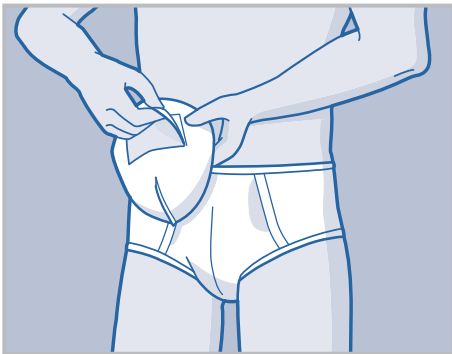

## Anlegehinweise Attends For Men

**1** Falten Sie die Einlage auf und ziehen Sie sie längs in eine Schiffchenform. Entfernen Sie den Abziehstreifen auf der Rückseite.

**2** Halten Sie den breiteren Teil nach oben und den schmalen Teil nach unten.

**3** Legen Sie die Einlage mit dem schmalen Ende nach hinten in die Unterwäsche ein. Der Klebestreifen berührt dabei die Unterwäsche und niemals die Haut.